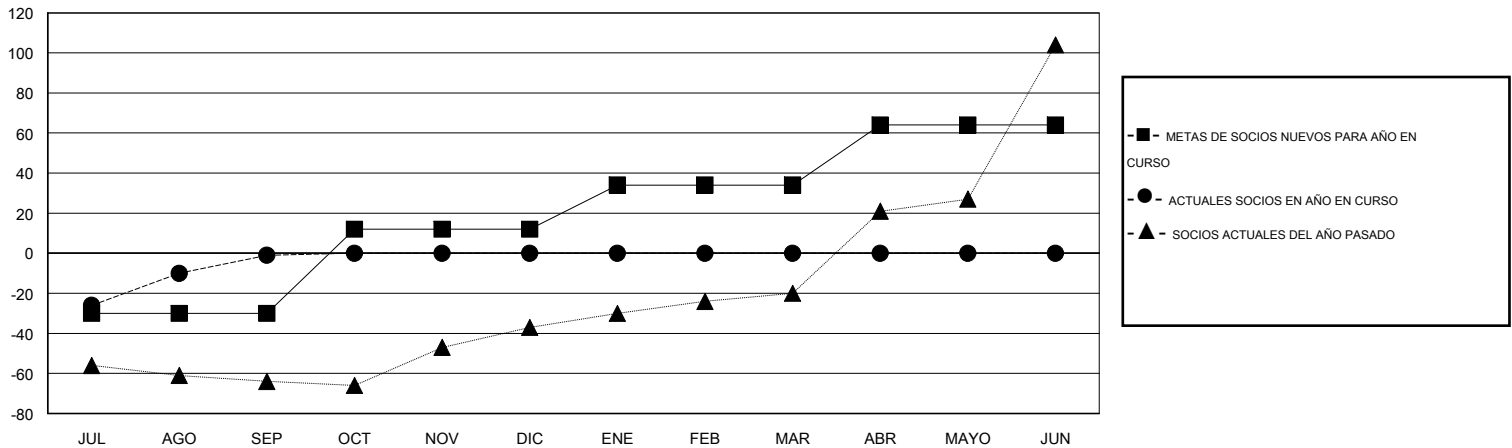

# MONTHLY MEMBERSHIP PROGRESS REPORT

District R 1

Results as of: 9/30/2016

GMT: CARLOS JUSTINIANO

UBICACIÓN DOMINICAN REPUBLIC

GMT DE AE 3

Clubes					socios				
RESULTADOS DE 2016-2017					RESULTADOS DE 2016-2017				
TRIMESTRE	META DE CLUBES NUEVOS	NUEVOS CLUBES	CLUBES DADOS DE BAJA	GANANCIA/PÉRDIDA NETA	TRIMESTRE	META DE SOCIOS NUEVOS	SOCIOS FUNDADORES Y SOCIOS AÑADIDOS	SOCIOS DADOS DE BAJA	GANANCIA/PÉRDIDA NETA
JUL/AGO/SEP	0	1	0	1	JUL/AGO/SEP	-30	50	51	-1
OCT/NOV/DIC	1	0	0	0	OCT/NOV/DIC	42	0	0	0
ENE/FEB/MAR	1	0	0	0	ENE/FEB/MAR	22	0	0	0
ABR/MAYO/JUN	0	0	0	0	ABR/MAYO/JUN	30	0	0	0

METAS Y CIFRA ACUMULATIVA DE CLUBES NUEVOS

METAS Y CIFRA ACUMULATIVA DE SOCIOS

CLUBES DADOS DE BAJA: 0	10 CLUBS OF 54 AÑADIERON 1 O MÁS SOCIOS NUEVOS	<b>DISTRIBUCIÓN POR SEXO</b>
		MASCULINO 792 (52.00%)
		FEMENINO 731 (48.00%)
<b>SOCIOS DADOS DE BAJA</b>	<a href="#">CLIC AQUÍ PARA DATOS DE SALUD DE CLUB</a>	<b>SOCIOS EN UNIDAD FAMILIAR</b> 521
FALLECIDOS 4		CABEZA DE FAMILIA 217
CLUB CANCELADO 0		NO ES CABEZA DE FAMILIA 304
OTRO 47		
<b>TOTAL 51</b>		