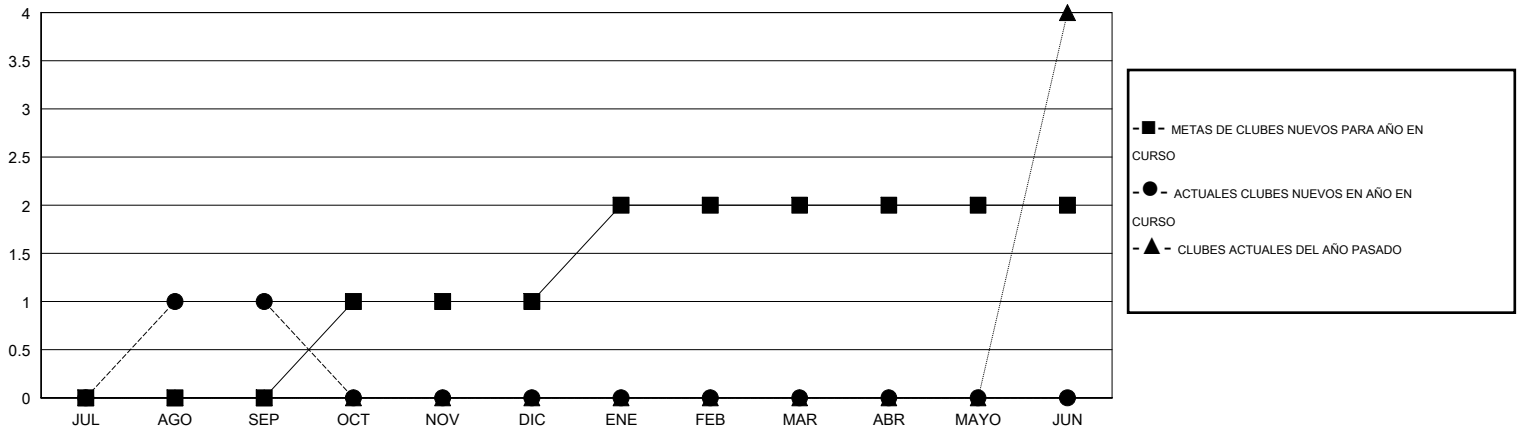

# MONTHLY MEMBERSHIP PROGRESS REPORT

District R 1

Results as of: 9/30/2016

GMT: CARLOS JUSTINIANO

UBICACIÓN DOMINICAN REPUBLIC

GMT DE AE 3

Clubes					socios				
RESULTADOS DE 2016-2017					RESULTADOS DE 2016-2017				
TRIMESTRE	META DE CLUBES NUEVOS	NUEVOS CLUBES	CLUBES DADOS DE BAJA	GANANCIA/PÉRDIDA NETA	TRIMESTRE	META DE SOCIOS NUEVOS	SOCIOS FUNDADORES Y SOCIOS AÑADIDOS	SOCIOS DADOS DE BAJA	GANANCIA/PÉRDIDA NETA
JUL/AGO/SEP	0	1	0	1	JUL/AGO/SEP	-30	50	51	-1
OCT/NOV/DIC	1	0	0	0	OCT/NOV/DIC	42	0	0	0
ENE/FEB/MAR	1	0	0	0	ENE/FEB/MAR	22	0	0	0
ABR/MAYO/JUN	0	0	0	0	ABR/MAYO/JUN	30	0	0	0

METAS Y CIFRA ACUMULATIVA DE CLUBES NUEVOS

METAS Y CIFRA ACUMULATIVA DE SOCIOS

CLUBES DADOS DE BAJA: 0	10 CLUBS OF 54 AÑADIERON 1 O MÁS SOCIOS NUEVOS	<b>DISTRIBUCIÓN POR SEXO</b>
		MASCULINO 792 (52.00%)
		FEMENINO 731 (48.00%)
<b>SOCIOS DADOS DE BAJA</b>	<a href="#">CLIC AQUÍ PARA DATOS DE SALUD DE CLUB</a>	<b>SOCIOS EN UNIDAD FAMILIAR</b> 521
FALLECIDOS 4		CABEZA DE FAMILIA 217
CLUB CANCELADO 0		NO ES CABEZA DE FAMILIA 304
OTRO 47		
<b>TOTAL 51</b>		